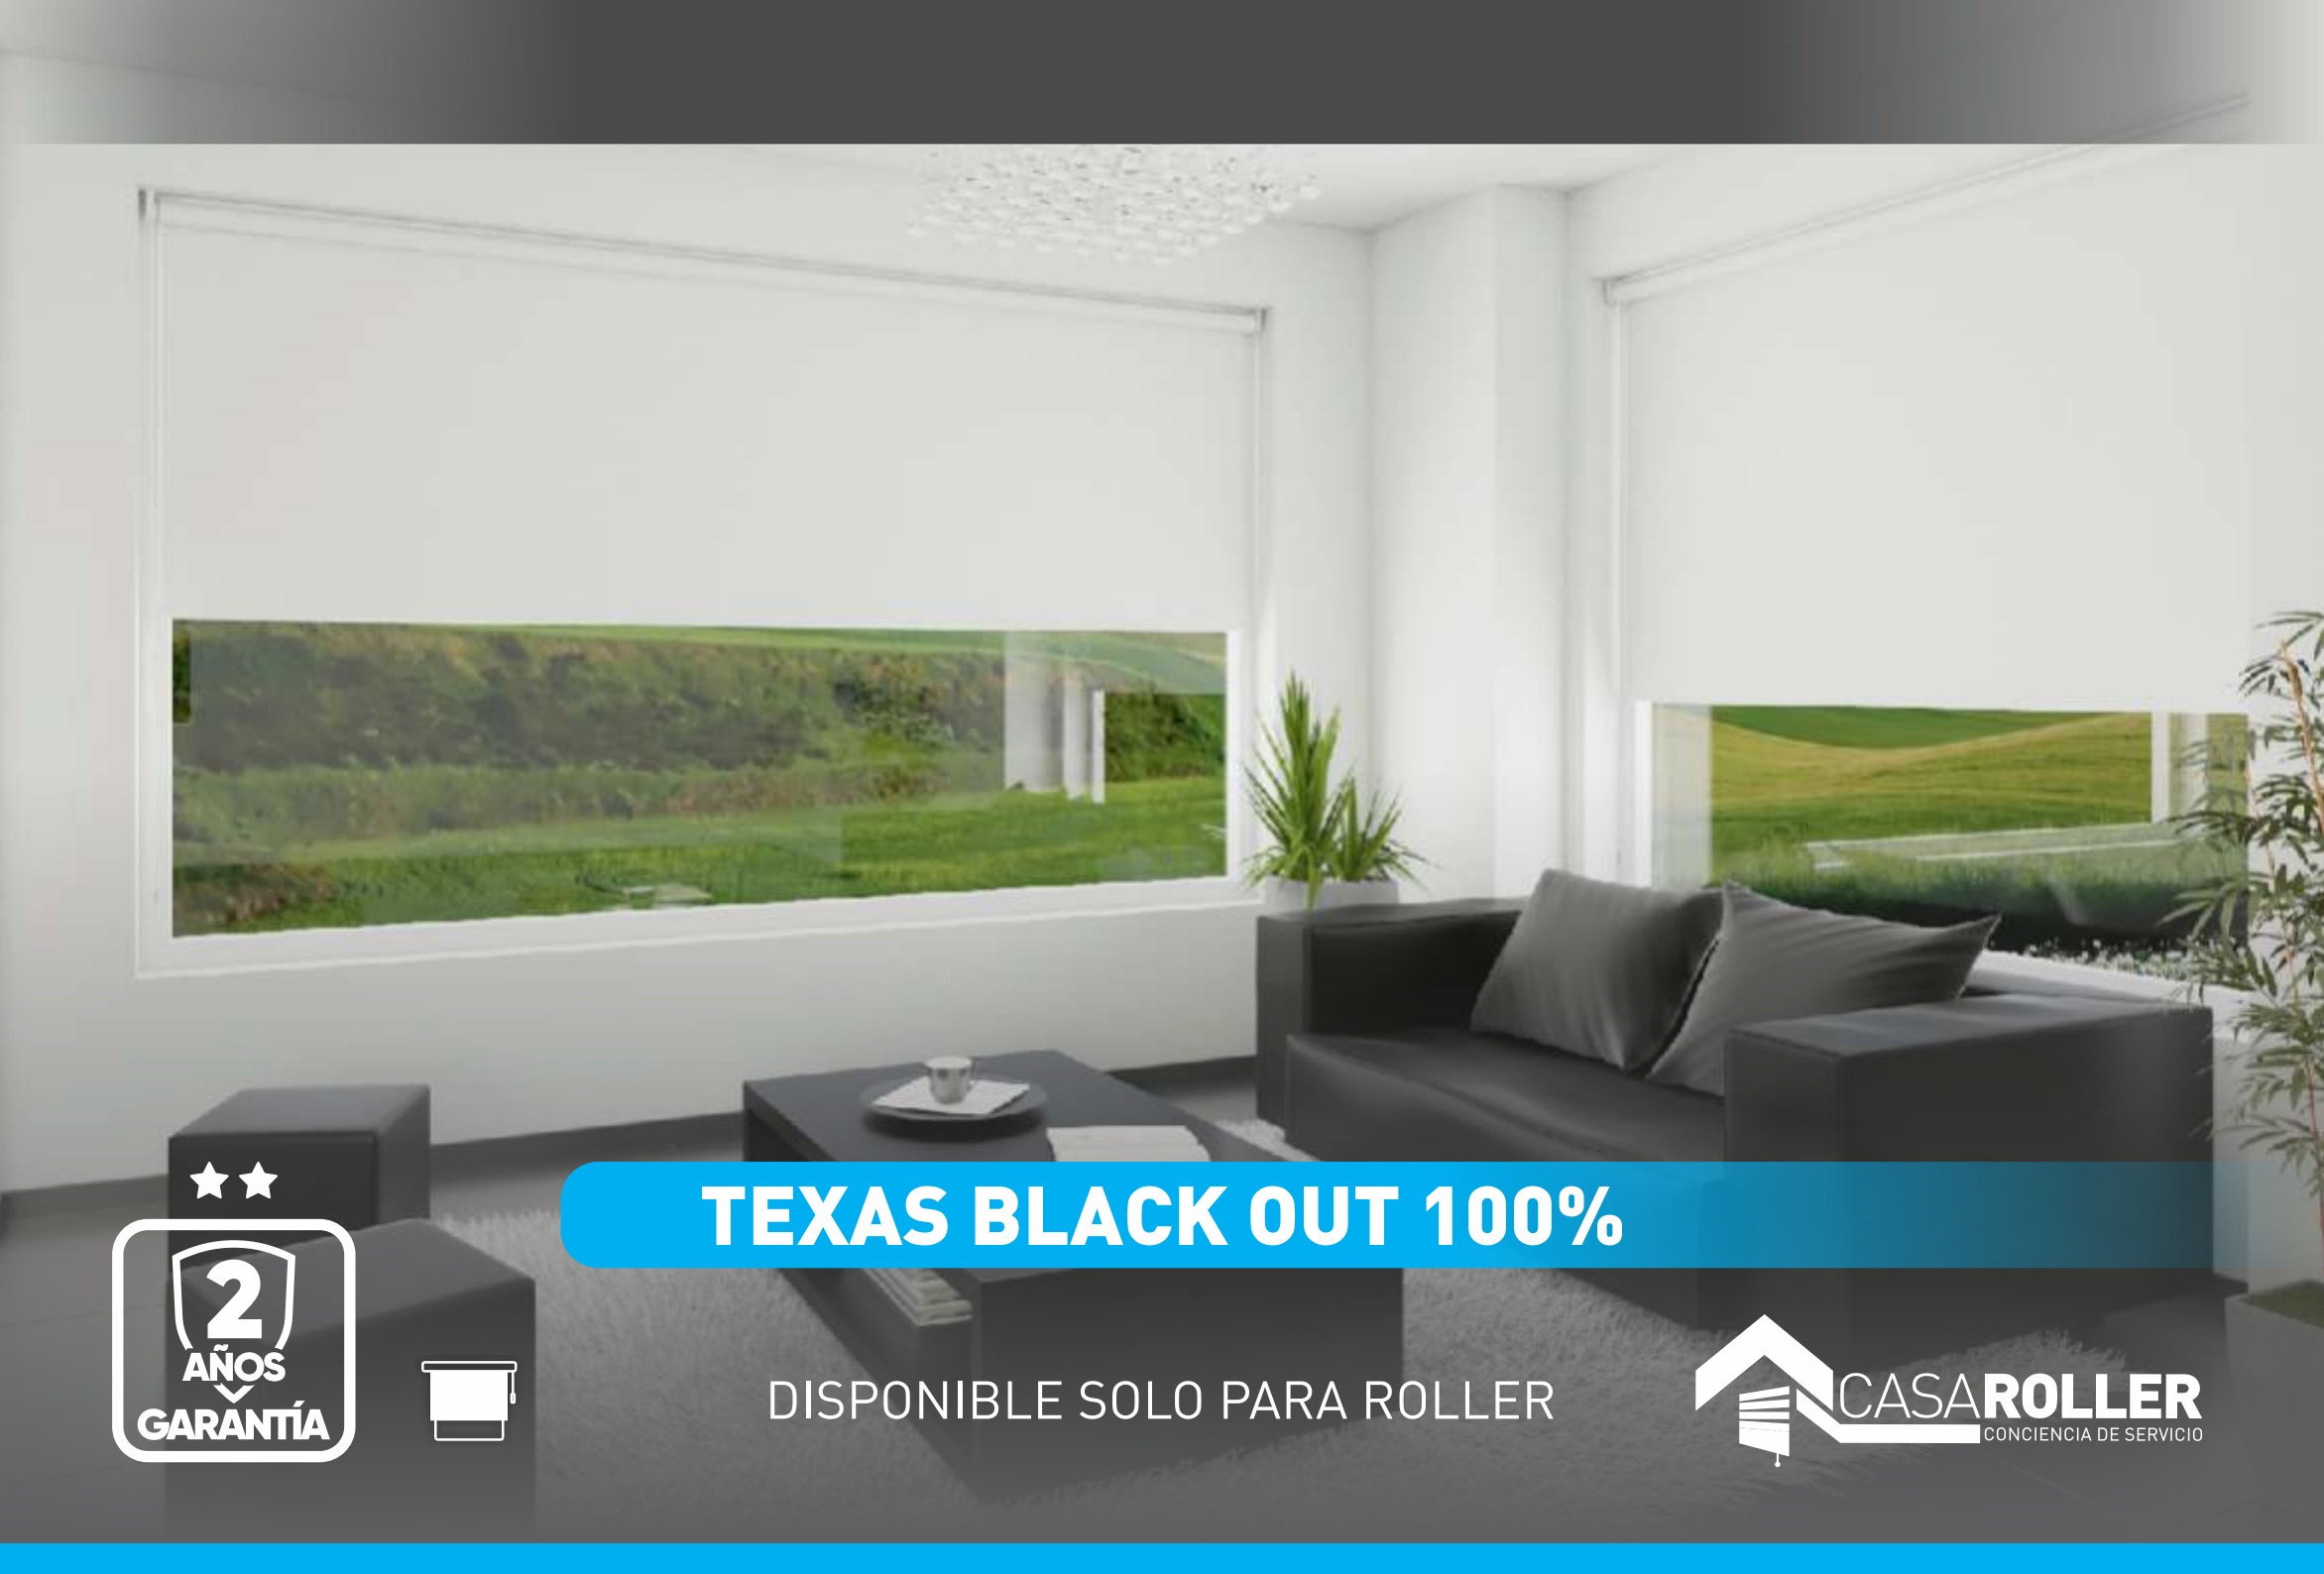

## SUN SCREEN 4% RUSTICA

DISPONIBLE SOLO PARA ROLLER

**RUSTICA CLARO**

**RUSTICA OSCURO**

**SHOWROOMS:**  AV. COLÓN 4050 - CÓRDOBA.  JORGE NEWBERY 3458 - PALERMO - CABA.  ENTRE RÍOS ESQ. MINISTRO GONZALEZ - NEUQUÉN.