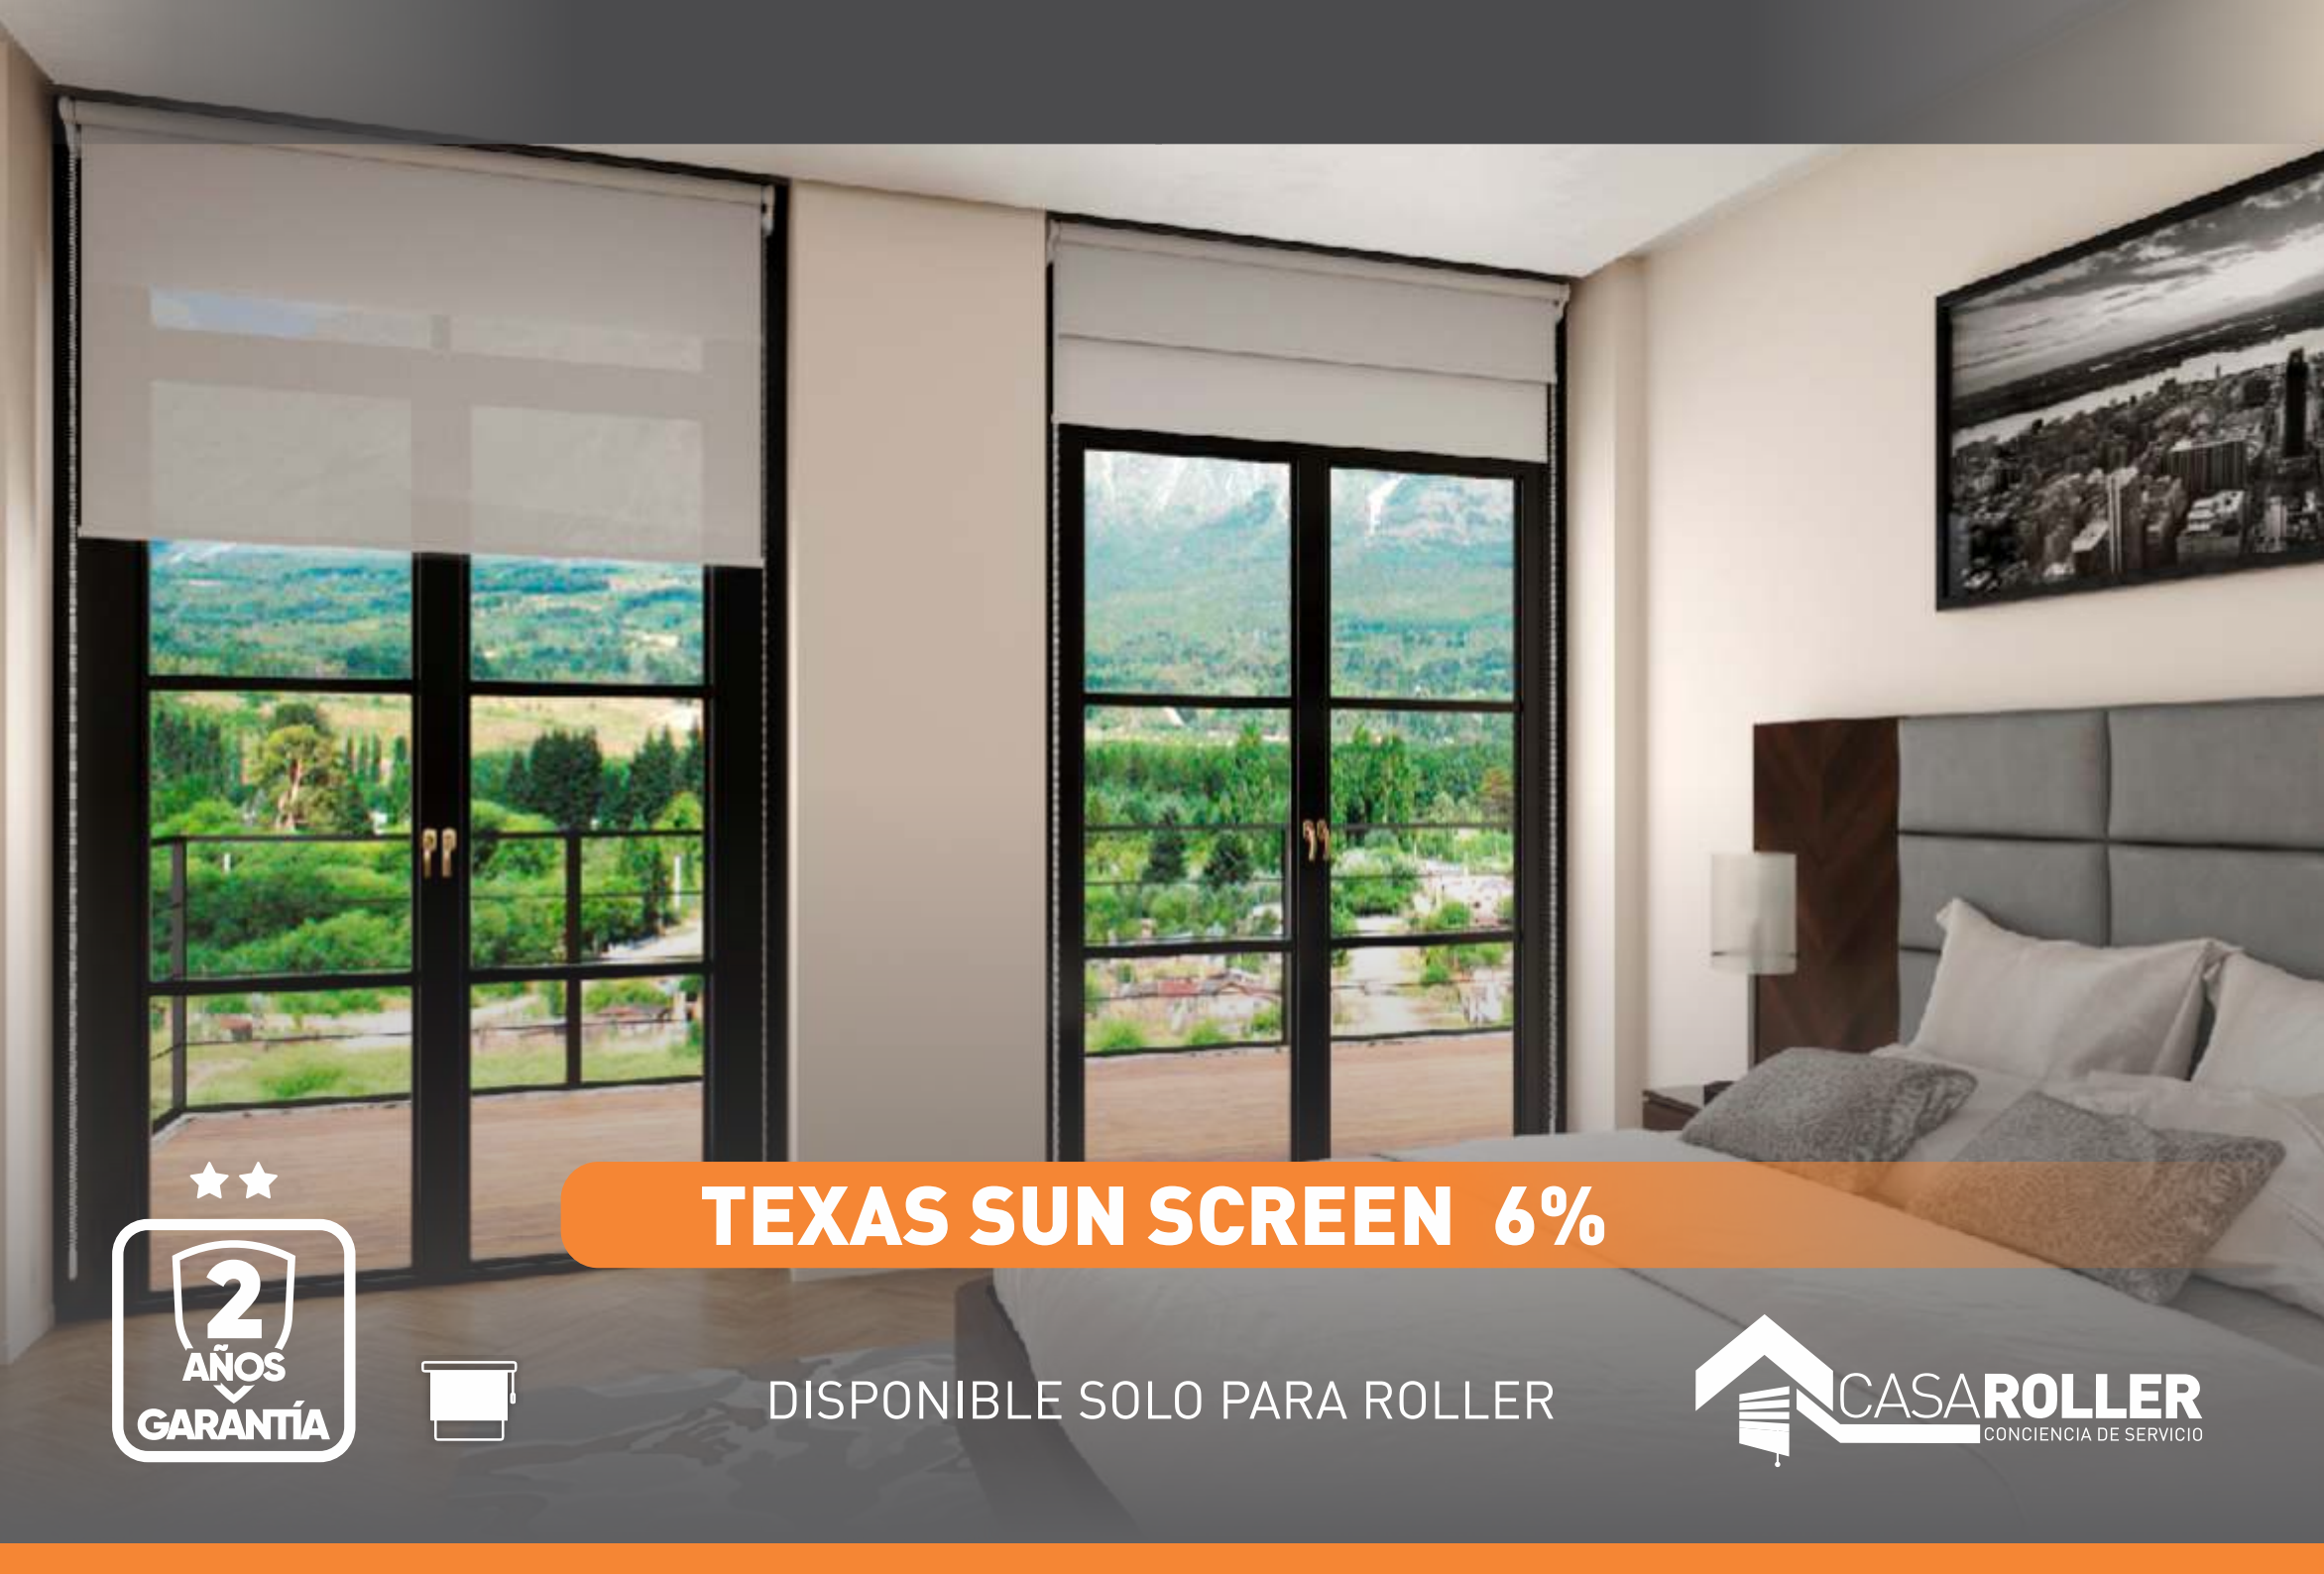

**TEXAS SUN SCREEN 6%**

DISPONIBLE SOLO PARA ROLLER

**TEXAS SUN SCREEN BLANCO**

**TEXAS SUN SCREEN BEIGE**

**SHOWROOMS:**  AV. COLÓN 4050 - CÓRDOBA.  JORGE NEWBERY 3458 - PALERMO - CABA.  ENTRE RÍOS ESQ. MINISTRO GONZALEZ - NEUQUÉN.