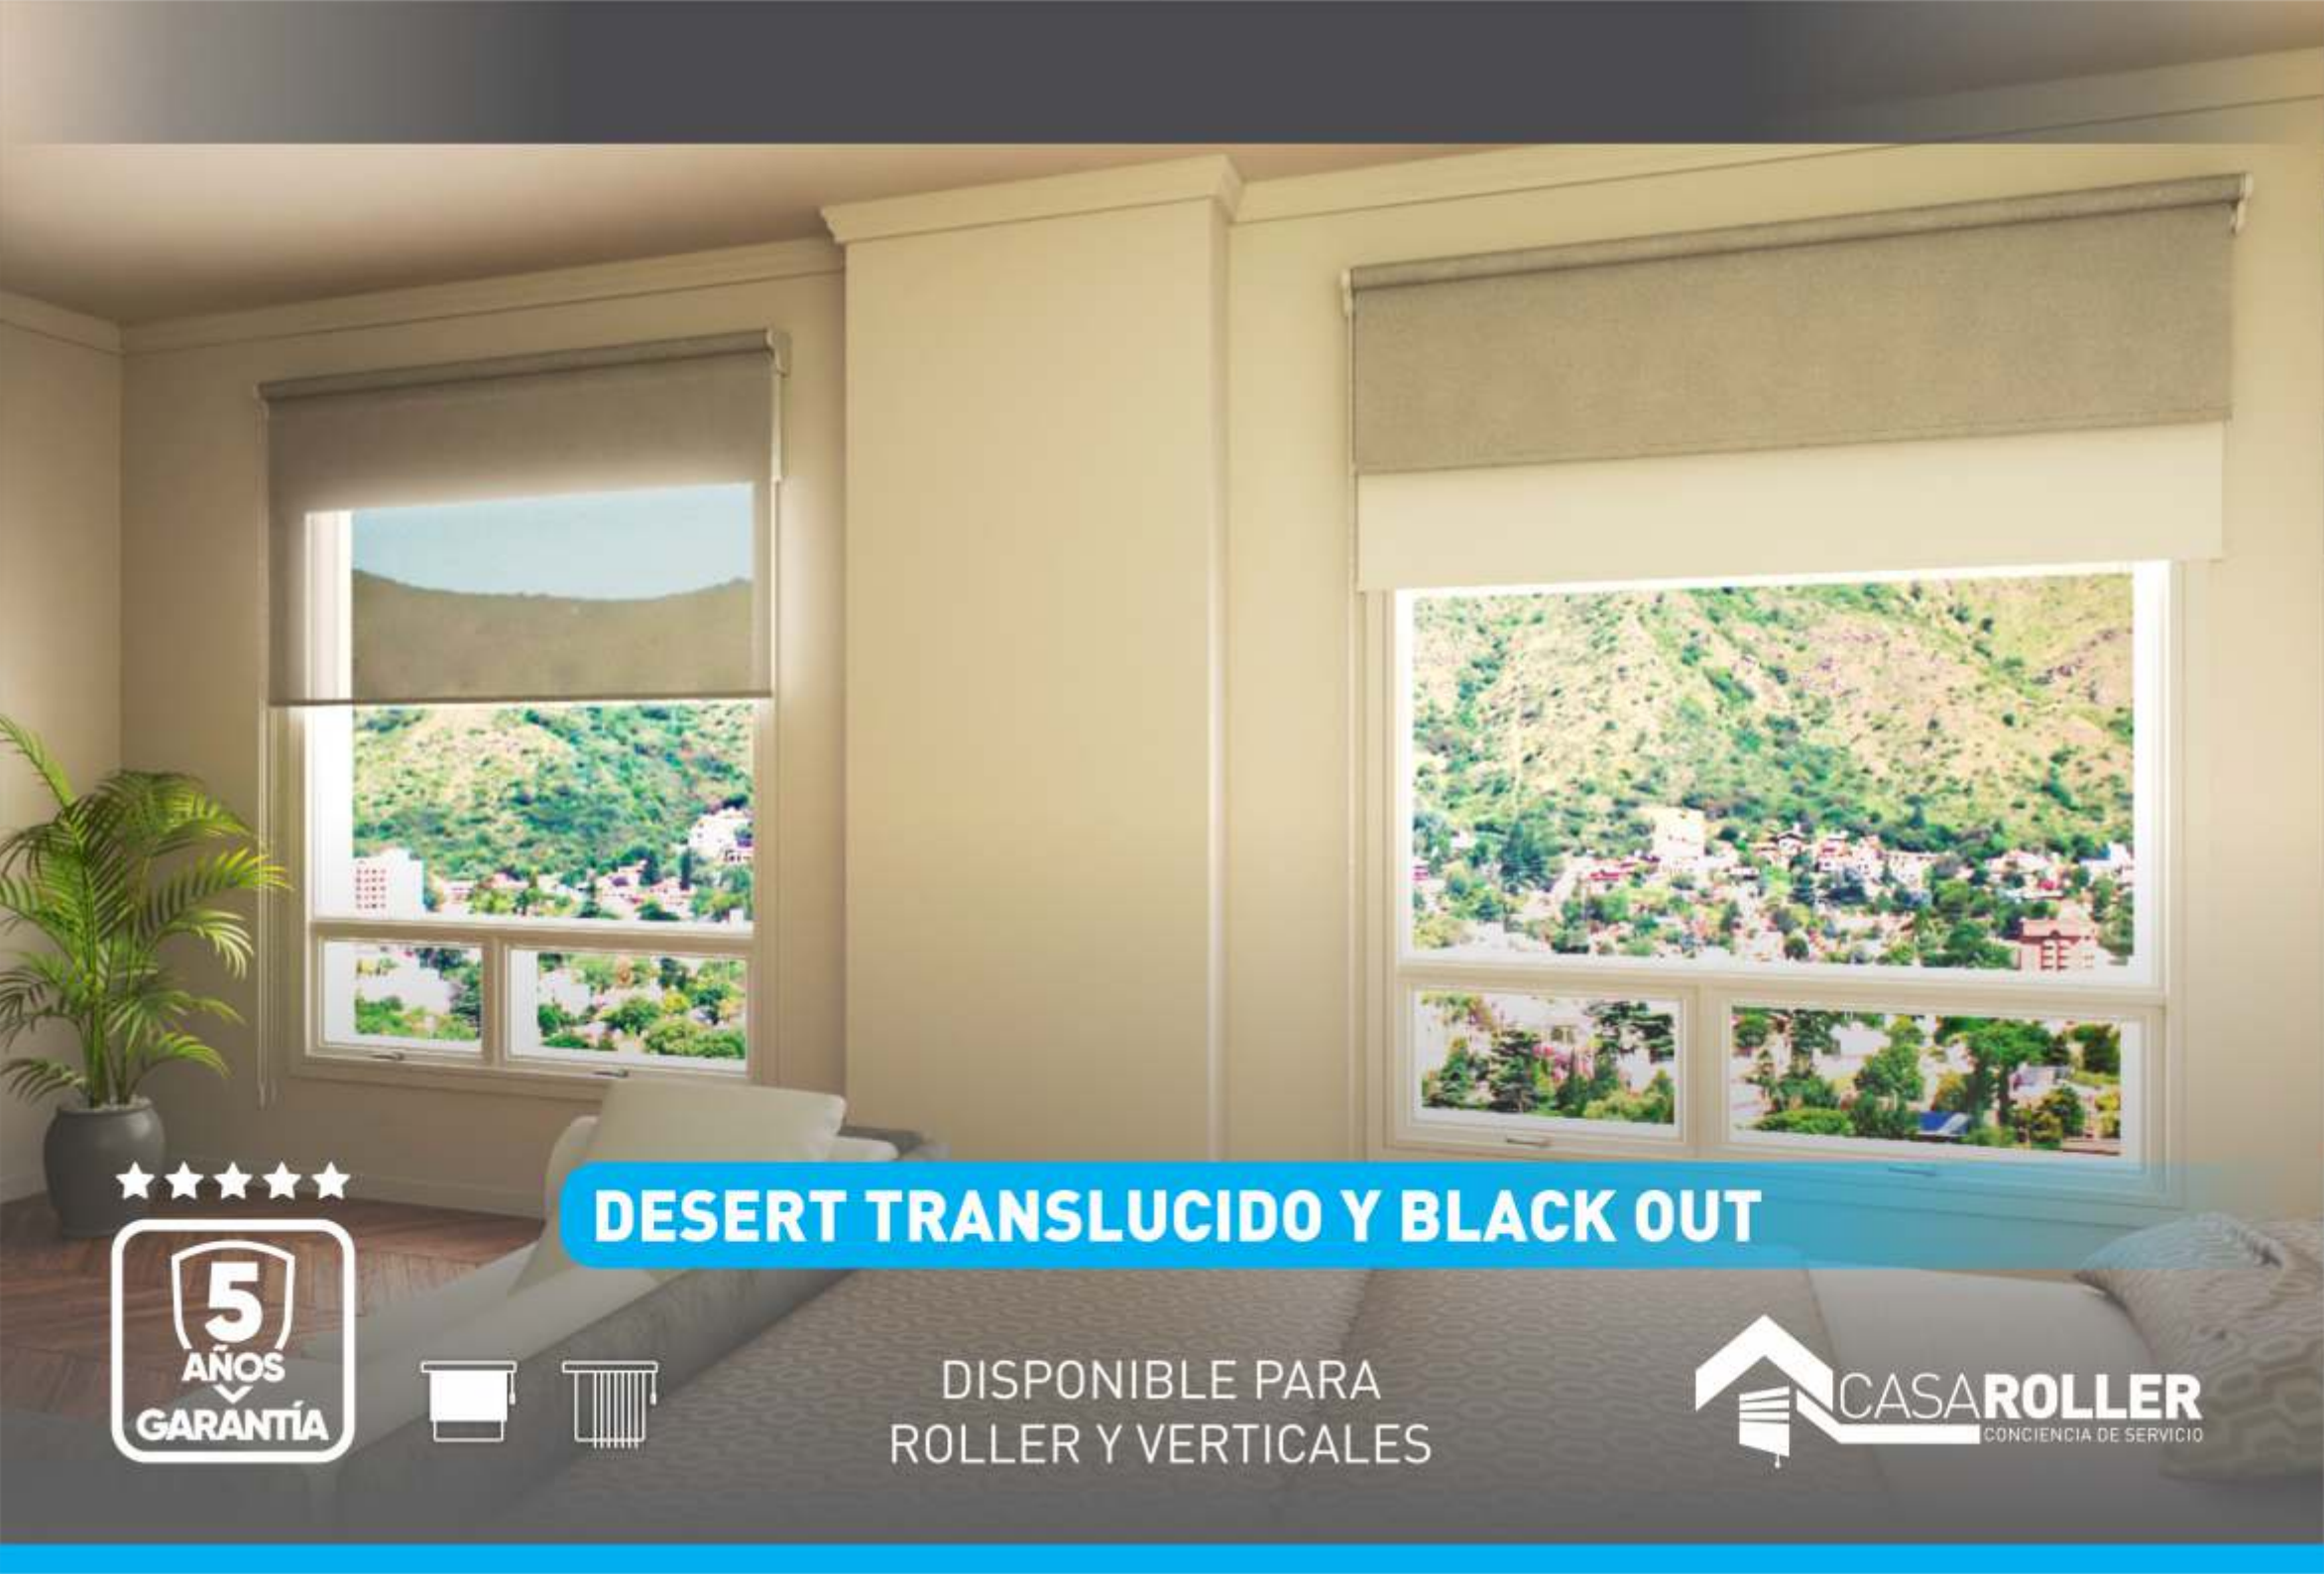

## DESERT TRANSLUCIDO Y BLACK OUT

DISPONIBLE PARA  
ROLLER Y VERTICALES

**DESERT** BLACK OUT

**DESERT** BLANCO TRANSLUCIDO

**DESERT** DUNE TRANSLUCIDO

**SHOWROOMS:**  AV. COLÓN 4050 - CÓRDOBA.  JORGE NEWBERY 3458 - PALERMO - CABA.  ENTRE RÍOS ESQ. MINISTRO GONZALEZ - NEUQUÉN.