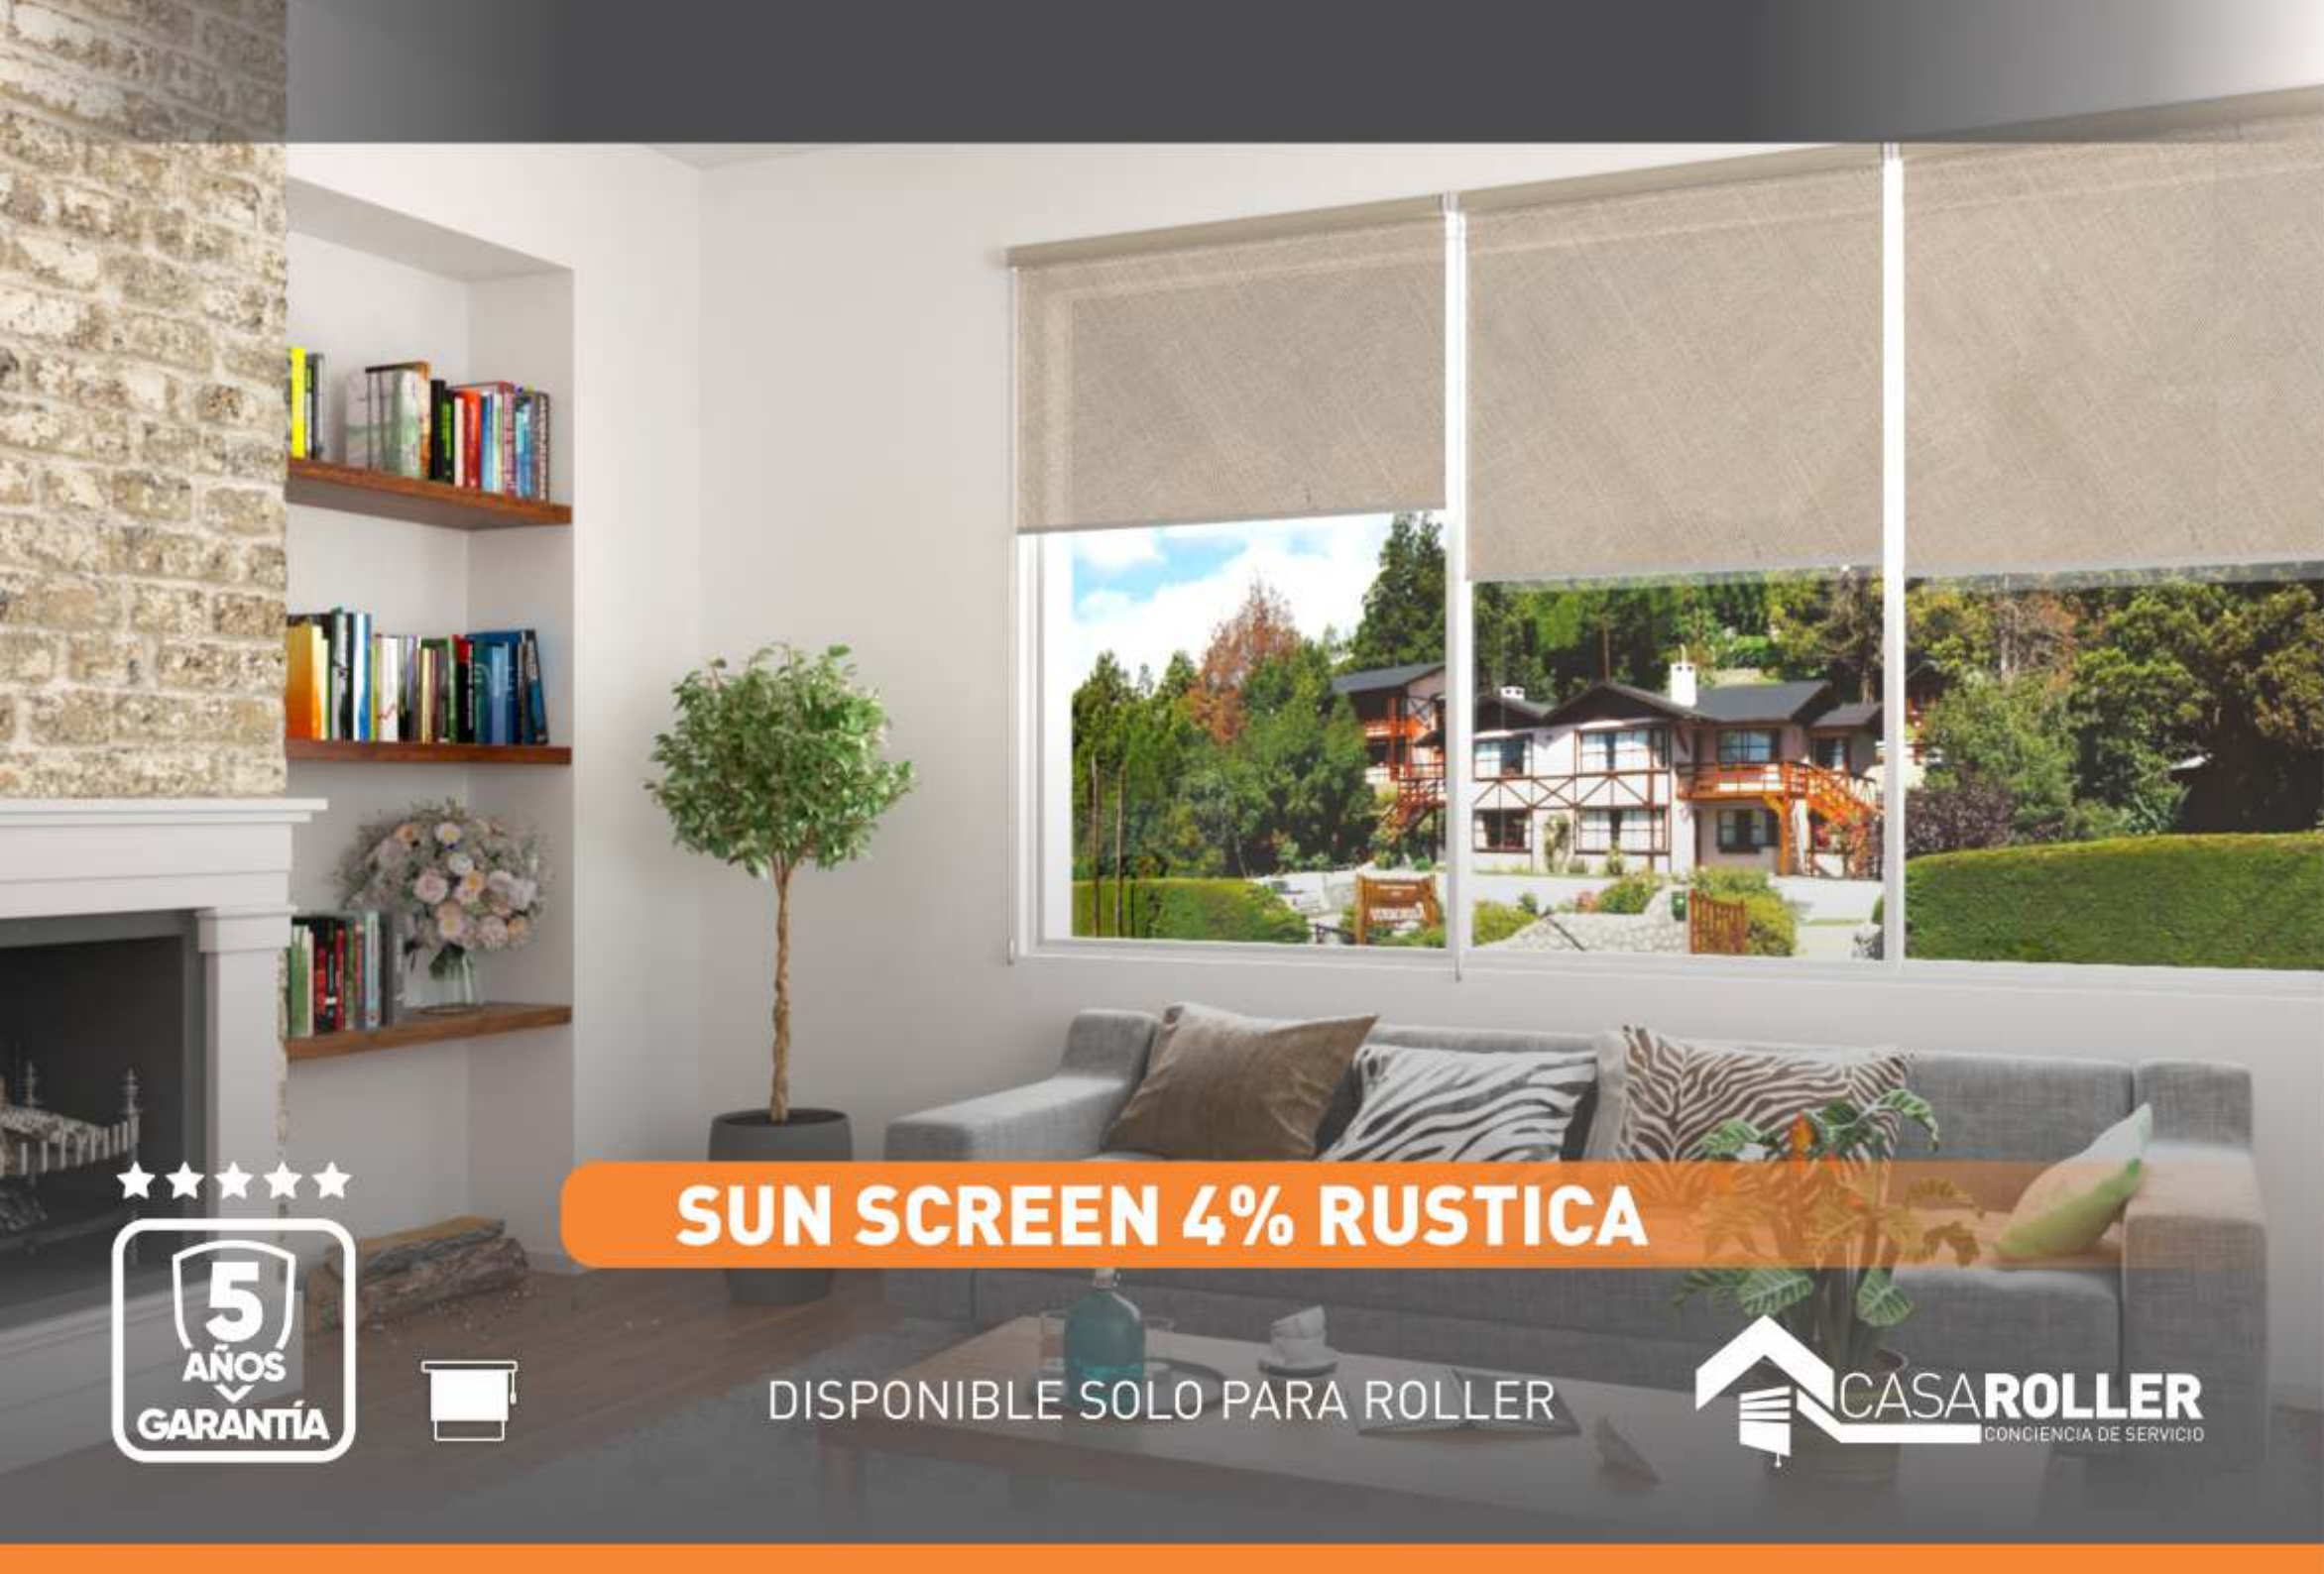

SUN SCREEN 4% RUSTICA

DISPONIBLE SOLO PARA ROLLER